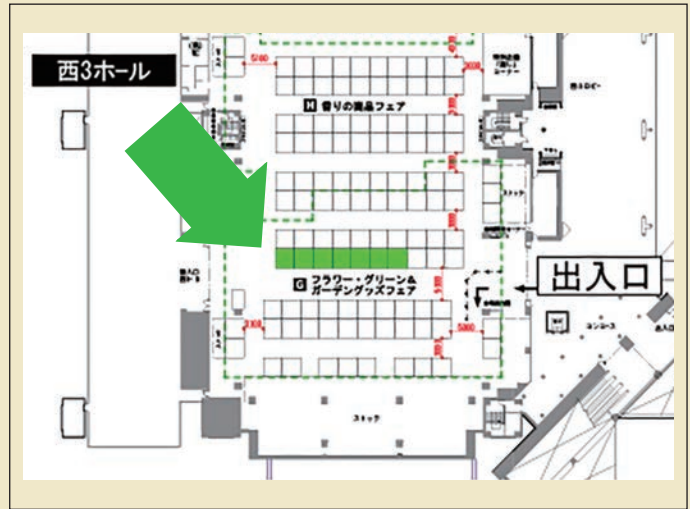

前回の出展の様子

NEWS

2020.10/7~10/9 東京インターナショナルギフト・ショーに出展いたします。

@ 東京ビッグサイト
西展示棟西3ホール
G. フラワー・グリーン & ガーデングッズフェア
西3-T37-10

ギフトショー会場で

現物を見ながら
使用シーン・販売シーンのご提案

WEBで

ギフトショーでご紹介予定の商品を
毎週、メルマガ・WEB ショップにて
配信予定です。